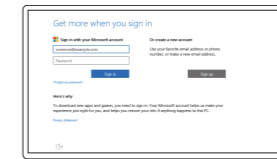

5 Finish Windows setup

Terminez l'installation de Windows

Enable Dell updates

Activer les mises à jour Dell

Connect to your network

Connectez-vous à votre réseau

NOTE: If you are connecting to a secured wireless network, enter the password for the wireless network access when prompted.

REMARQUE : si vous vous connectez à un réseau sans fil sécurisé, saisissez le mot de passe d'accès au réseau sans fil lorsque vous y êtes invité.

Sign in to your Microsoft account or create a local account