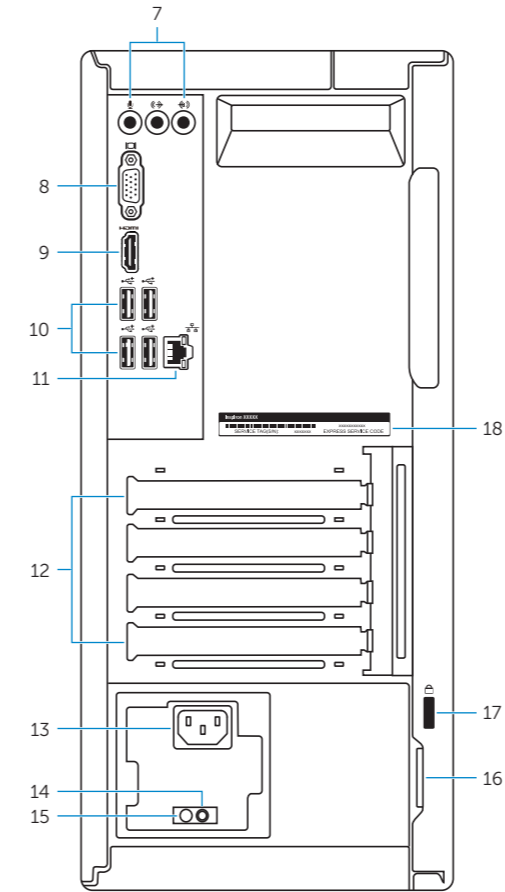

Features

Caractéristiques

1. Optical-drive (optional)
2. Power button
3. Hard-drive activity light
4. Media-card reader
5. Headset port
6. USB 3.0 ports (2)
7. Audio ports (3)
8. VGA port
9. HDMI port

10. USB 2.0 ports (4)
11. Network port
12. Expansion-card slots
13. Power port
14. Power-supply light
15. Power-supply diagnostic button
16. Padlock rings
17. Security-cable slot
18. Service Tag label

1. Lecteur optique (en option)
2. Bouton d'alimentation
3. Voyant d'activité du disque dur
4. Lecteur de carte mémoire
5. Port pour casque
6. Ports USB 3.0 (2)
7. Ports audio (3)
8. Port VGA
9. Port HDMI
10. Ports USB 2.0 (4)